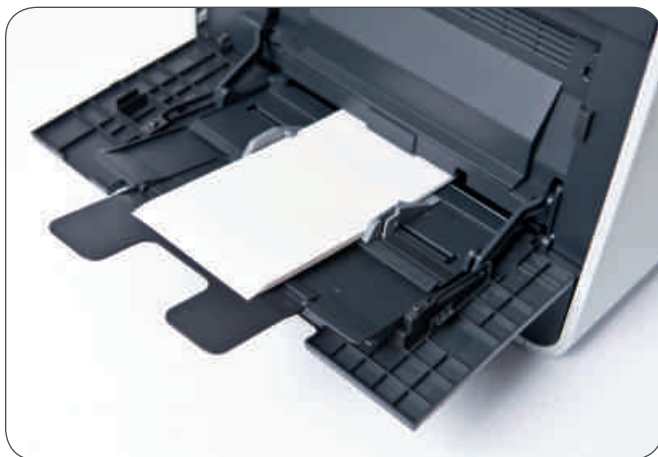

HL-4140CN

brother®
at your side

Netzwerkfähiger Farblaser-Drucker

Farblaser-Drucker für Arbeitsgruppen mit bis zu 5 Personen. Umweltfreundliches und kostensparendes Drucken in Farbe oder Schwarzweiß.

- **kompakt:** Farblaserdrucker mit integrierter Netzwerkkarte
- **belastbar:** empfohlenes durchschnittliches Druckvolumen bis zu 3.000 Seiten, maximale Auslastung bis 40.000 Seiten pro Monat
- **platzsparend:** ein Drucker für mehrere Nutzer (im Netzwerk)
- **kostensparend:** verbrauchsarm; mit optionaler Toner-Großkartusche (Jumbo-Toner mit einer Kapazität von ca. 4.000 ISO-Seiten)
- **schnell:** druckt bis zu 22 Seiten pro Minute in Farbe oder S/W
- **sicher:** durch Secure Print und SSL-Verschlüsselung
- **kompatibel:** für PC und Mac unter Windows, Linux und Mac OS

Auf kurzem Weg zu perfekten Druckerzeugnissen

Hohe Druckqualität in Farbe oder Schwarzweiß ist das Plus Ihres HL-4140CN. Und schnell ist er auch: 22 DIN A4 Seiten aus der Standardpapierkassette sind in einer Minute gedruckt.

Papiermanagement für alle Fälle

Der HL-4140CN ist ausgestattet mit Papierkassette sowie Multifunktionszufuhr, die sich gezielt ansteuern lassen, so dass Sie auch zwei verschiedene Papiersorten im Drucker vorhalten können. Auch Briefumschläge, Sonderformate oder dickere Papiersorten werden dank geradem Papierweg über den Multifunktionseinzug zum perfekten Druckerzeugnis.