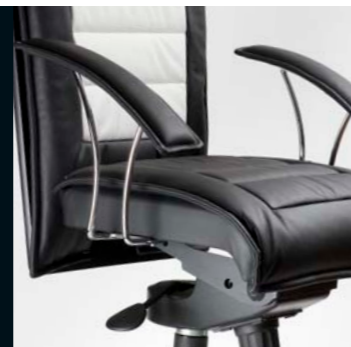

ein wahrer blickfang
limited