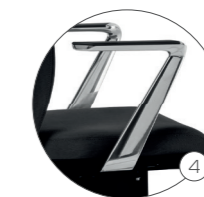

"SPIRIT PRO"

STILVOLL EFFIZIENT

Konzipiert als Drehstuhl für den langfristigen Einsatz in Behörden, Industrie- und Dienstleistungsunternehmen, eröffnet der Spirit Pro Gestaltungs- und Einrichtungslösungen über alle Ebenen – von ausgeprägt funktionalen und wertbeständigen Bildschirm-, Sachbearbeiter, Sekretariats- und Gruppenleiterarbeitsplätzen bis hin zum repräsentativen Büro für Führungskräfte. Wie aus einem Baukasten kann der Spirit Pro technisch und optisch ausgestattet werden – ganz nach den Wünschen des zukünftigen Besitzers. Die Servicefreundlichkeit unterstreicht die Wirtschaftlichkeit des Produkts. Ein Bürodrehsessel mit V-matic, stufenlos verstellbarer Sitzhöhe, hoher Rückenlehne, die in jeder Position arretierbar ist oder mit dem Permanentkontakt immer unterstützend am Rücken anliegt.

KOPFSTÜTZEN

ARMLEHNEN

FUSSKREUZE

ZUBEHÖR

GRÖSSEN IN CM

Sitzflächenbreite	51
Rückenlehnenbreite	47
Höhe der Rückenlehne über der Sitzfläche	60 - 66
Gesamthöhe der Rückenlehne	67
Sitzhöhe von	41 - 53
Sitztiefe	46

BEZUGSVARIATIONEN

Stoff Sprint	(100.000 Scheuertouren)
Stoff X2	(100.000 Scheuertouren)
Stoff Chateau	(35.000 Scheuertouren)
Stoff Velocity	(60.000 Scheuertouren)
Kunstleder	
Leder	

INDIVIDUALISIERUNG

- ⑧ PONSO Sitzfläche (NEU! ergonomischer Sitzknorrensitz)

ZUBEHÖR/KOMPONENTEN

①	Kopfstütze „high“	
②	Armlehne 2D Plus	
③	Armlehne Chrom 4D (höhen-, breiten, tiefenverstellbar & schwenkbar)	
④	Armlehne Chrom Flite	
⑤	Fußkreuz Aluminium schwarz 695 mm	○
⑥	Fußkreuz Aluminium poliert 695 mm	●
⑦	Sitztiefenverstellung (verschiebbar nach vorn um 5 cm)	
⑨	verstellbare Lordosenstütze	

○ ohne Aufpreis lieferbar
● Serienausstattung