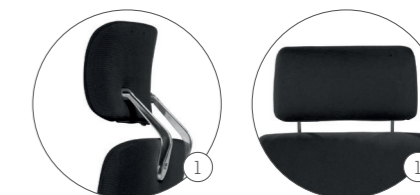

KOPFSTÜTZEN