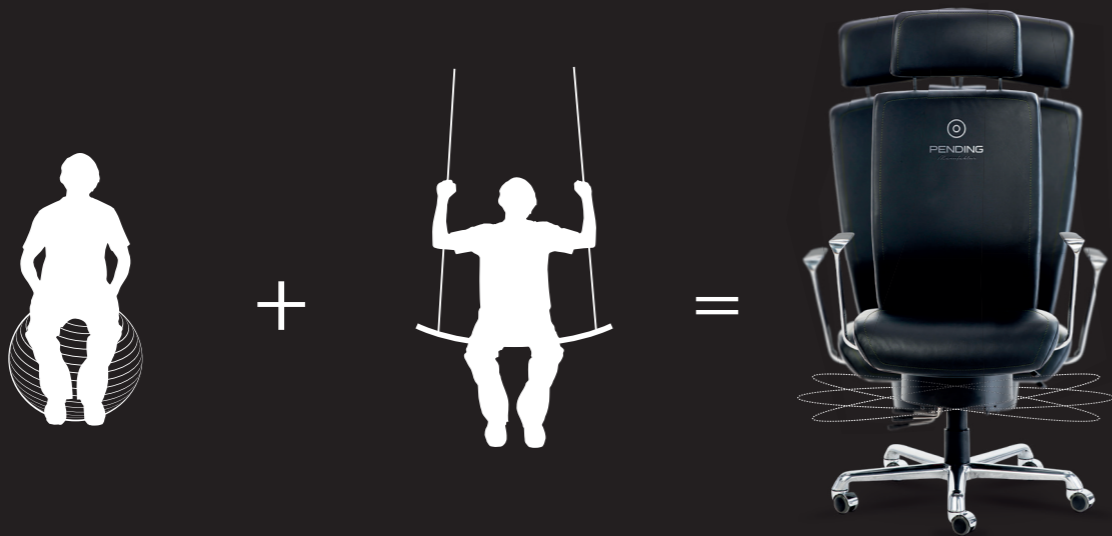

## WAS SIE IN BEWEGUNG SETZT

MULTIDIMENSIONALES SITZSYSTEM

**PENDING**  
*Manufaktur*

PENDING Manufaktur GmbH & Co.KG  
Ludwig-Hüttner-Straße 5-7  
D-95679 Waldershof

Büroeinrichtung	Büromöbel	WS	Bürofachhändler seit 1970
Bürostühle mit Planung	Bürobedarf Kundendienst		<b>Wilhelm-Schuster.de</b>

## STILVOLL EFFIZIENT

Konzipiert als Drehstuhl für den langfristigen Einsatz in Behörden, Industrie- und Dienstleistungsunternehmen, eröffnet der Spirit Pro Gestaltungs- und Einrichtungslösungen über alle Ebenen – von ausgeprägt funktionalen und wertbeständigen Bildschirm-, Sachbearbeiter, Sekretariats- und Gruppenleiterarbeitsplätzen bis hin zum repräsentativen Büro für Führungskräfte. Wie aus einem Baukasten kann der Spirit Pro technisch und optisch ausgestattet werden – ganz nach den Wünschen des zukünftigen Besitzers. Die Servicefreundlichkeit unterstreicht die Wirtschaftlichkeit des Produkts. Ein Bürodrehsessel mit V-matic, stufenlos verstellbarer Sitzhöhe, hoher Rückenlehne, die in jeder Position arretierbar ist oder mit dem Permanentkontakt immer unterstützend am Rücken anliegt.