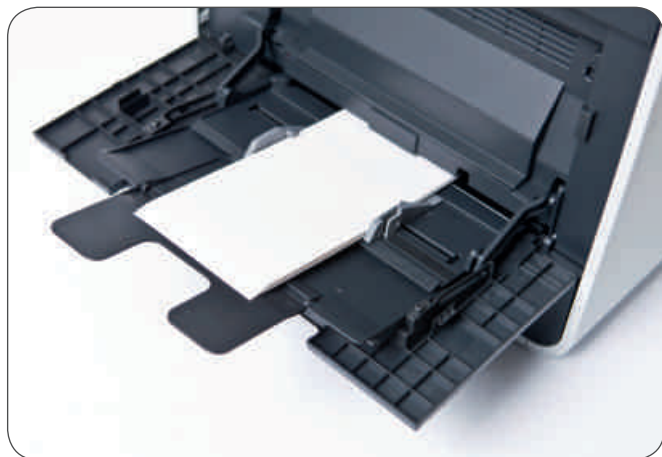

HL-4140CN

brother®
at your side

Netzwerkfähiger Farblaser-Drucker

Farblaser-Drucker für Arbeitsgruppen mit bis zu 5 Personen. Umweltfreundliches und kostensparendes Drucken in Farbe oder Schwarzweiß.

- **kompakt:** Farblaserdrucker mit integrierter Netzwerkkarte
- **belastbar:** empfohlenes durchschnittliches Druckvolumen bis zu 3.000 Seiten, maximale Auslastung bis 40.000 Seiten pro Monat
- **platzsparend:** ein Drucker für mehrere Nutzer (im Netzwerk)
- **kostensparend:** verbrauchsarm; mit optionaler Toner-Großkartusche (Jumbo-Toner mit einer Kapazität von ca. 4.000 ISO-Seiten)
- **schnell:** druckt bis zu 22 Seiten pro Minute in Farbe oder S/W
- **sicher:** durch Secure Print und SSL-Verschlüsselung
- **kompatibel:** für PC und Mac unter Windows, Linux und Mac OS

Auf kurzem Weg zu perfekten Druckerzeugnissen

Hohe Druckqualität in Farbe oder Schwarzweiß ist das Plus Ihres HL-4140CN. Und schnell ist er auch: 22 DIN A4 Seiten aus der Standardpapierkassette sind in einer Minute gedruckt.

Papiermanagement für alle Fälle

Der HL-4140CN ist ausgestattet mit Papierkassette sowie Multifunktionszufuhr, die sich gezielt ansteuern lassen, so dass Sie auch zwei verschiedene Papiersorten im Drucker vorhalten können. Auch Briefumschläge, Sonderformate oder dickere Papiersorten werden dank geradem Papierweg über den Multifunktionseinzug zum perfekten Druckerzeugnis.